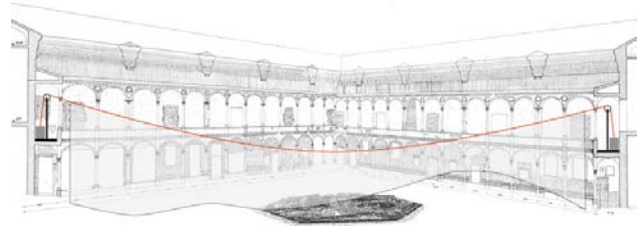

L'allestimento è completato da una sequenza di installazioni tematiche posizionate lungo la loggia e all'interno delle stanze che si affacciano sul chiostro che raccontano la storia e il collegamento tra installazione temporanea e l'opera reale in costruzione.

In questa cornice, mercoledì 14 aprile nell'Aula Magna dell'Università degli Studi, **Kengo Kuma** terrà una conferenza sul suo lavoro, che vedrà la partecipazione di autorevoli esponenti della cultura architettonica e personalità del mondo del progetto. Nell'occasione, il maestro giapponese presenzierà alla cerimonia di premiazione del **Grand Prix 2007-2009** e al lancio ufficiale del **Grand Prix 2010-2011**, nona edizione del concorso internazionale di architettura promosso nel 1990 da Casalgrande Padana per premiare le migliori opere realizzate in tutto il mondo impiegando i suoi prodotti.

Sempre nell'ambito di Interni Think Tank, Casalgrande Padana e Kengo Kuma saranno protagonisti di un suggestivo intervento presso

La Rinascente di Piazza del Duomo. Frammenti di lastre in grès porcellanato, sovrapposti ad arte, daranno forma a un sorprendente screen di separazione tra l'interno e l'esterno di una vetrina: un'imponente massa ceramica permeabile alla luce, capace di creare effetti di grande fascino.

via Statale 467 n. 73
42013 Casalgrande (Re) Italy
tel + 39 0522 9901
fax + 39 0522 996121
info@casalgrandepadana.it
www.casalgrandepadana.com

Per immagini ad alta risoluzione contattare:

Nadia Giullari
marketing CasalgrandePadana
nadia.giullari@casalgrandepadana.it
tel + 39 0522 990285 / + 39 339 1838491