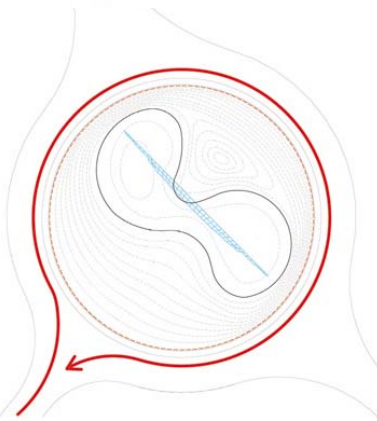

L'allestimento è completato da una sequenza di installazioni tematiche posizionate lungo la loggia e all'interno delle stanze che si affacciano sul chiostro che raccontano la storia e il collegamento tra installazione temporanea e l'opera reale in costruzione.

In questa cornice, mercoledì 14 aprile nell'Aula Magna dell'Università degli Studi, **Kengo Kuma** terrà una conferenza sul suo lavoro, che vedrà la partecipazione di autorevoli esponenti della cultura architettonica e personalità del mondo del progetto. Nell'occasione, il maestro giapponese presenzierà alla cerimonia di premiazione del **Grand Prix 2007-2009** e al lancio ufficiale del **Grand Prix 2010-2011**, nona edizione del concorso internazionale di architettura promosso nel 1990 da Casalgrande Padana per premiare le migliori opere realizzate in tutto il mondo impiegando i suoi prodotti.

Sempre nell'ambito di Interni Think Tank, Casalgrande Padana e Kengo Kuma saranno protagonisti di un suggestivo intervento presso

La Rinascente di Piazza del Duomo. Frammenti di lastre in grès porcellanato, sovrapposti ad arte, daranno forma a un sorprendente screen di separazione tra l'interno e l'esterno di una vetrina: un'imponente massa ceramica permeabile alla luce, capace di creare effetti di grande fascino.

via Statale 467 n. 73
42013 Casalgrande (Re) Italy
tel + 39 0522 9901
fax + 39 0522 996121
info@casalgrandepadana.it
www.casalgrandepadana.com

Per immagini ad alta risoluzione contattare:

Nadia Giullari
marketing CasalgrandePadana
nadia.giullari@casalgrandepadana.it
tel + 39 0522 990285 / + 39 339 1838491